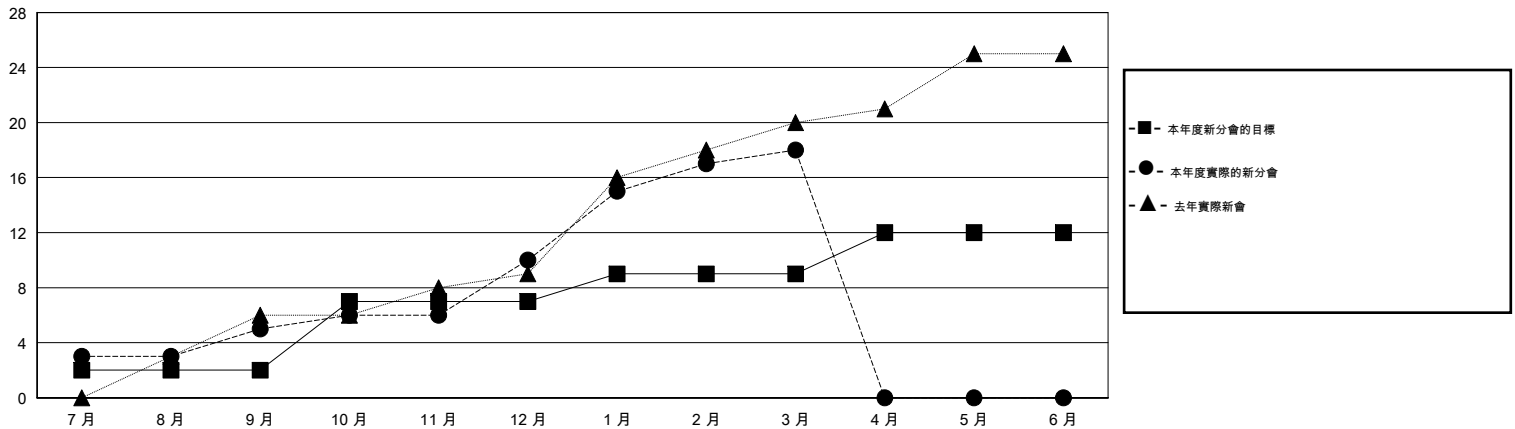

MONTHLY MEMBERSHIP PROGRESS REPORT

District 389

Results as of: 3/31/2017

GMT: ZE RAN SU

地點 CHINA

GMT憲章區

分會			
成果 2016-2017			
季	新分會目標	新會	會員流失的分會
7月/8月/9月	2	5	0
10月/11月/12月	5	5	0
1月/2月/3月	2	8	3
4月/5月/6月	3	0	0

位會員@每位須繳			
成果 2016-2017			
季	新會員淨增長目標 (不含復籍或轉會)	實際新會員增長數 (不含復籍或轉會)	實際退會會員 (包括轉會)
7月/8月/9月	252	443	296
10月/11月/12月	325	406	166
1月/2月/3月	347	341	43
4月/5月/6月	-22	0	0

目標與實際新會累積