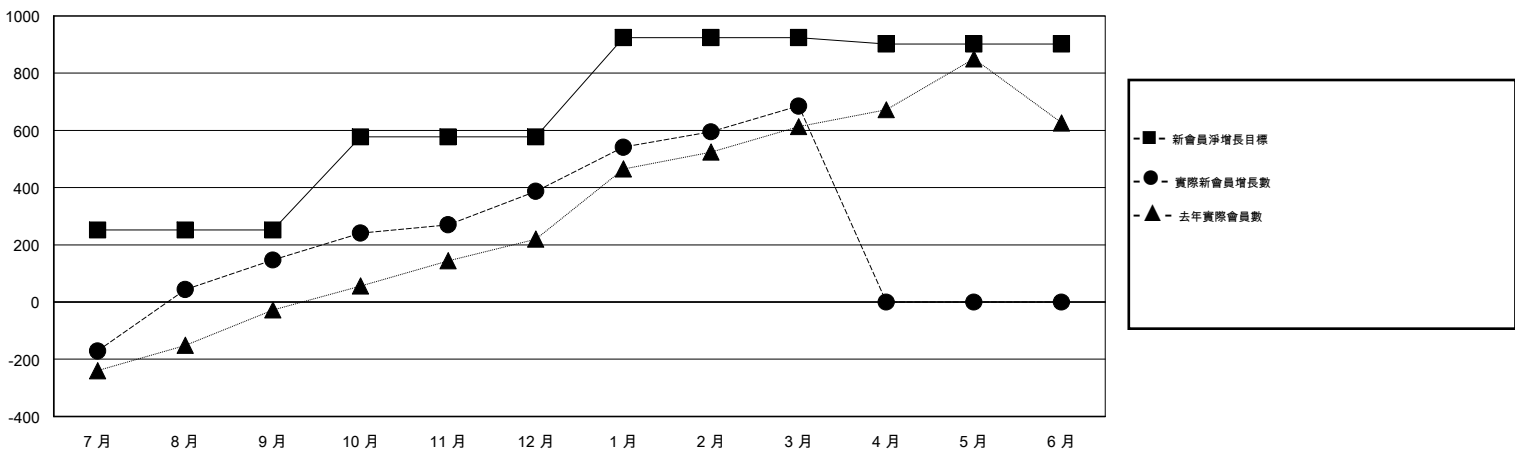

目標和實際會員累積

已取消的分會: 3	107 CLUBS OF 113 增添1位或以上的新會員	性別分佈	
放棄的會員		男	2,288 (61.37%)
過世 6	點擊這裡取得累計會員數據	女	1,440 (38.63%)
分會已取消 0		總計家庭單位會員數	93
其他 499		支付減半會費的家庭會員	48
總計 505